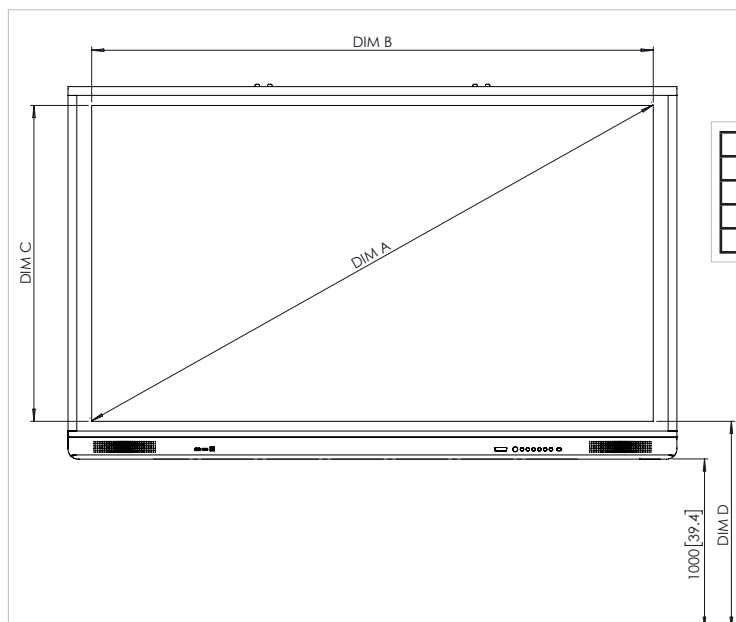

## DESSINS TECHNIQUES

70" HD

RÉF	DESCRIPTION	DIMENSIONS
A	DIAGONALE DE L'IMAGE	1 768 mm
B	LARGEUR DE LA ZONE DE L'IMAGE	1 541 mm
C	HAUTEUR DE LA ZONE DE L'IMAGE	868 mm
D	DE HAUT EN BAS DE L'IMAGE	1 094 mm

## DESSINS TECHNIQUES

75" HD

RÉF	DESCRIPTION	DIMENSIONS
A	DIAGONALE DE L'IMAGE	1 896 mm
B	LARGEUR DE LA ZONE DE L'IMAGE	1 652 mm
C	HAUTEUR DE LA ZONE DE L'IMAGE	930 mm
D	DE HAUT EN BAS DE L'IMAGE	1 111 mm

## DESSINS TECHNIQUES

75" 4K

RÉF	DESCRIPTION	DIMENSIONS
A	DIAGONALE DE L'IMAGE	1 896 mm
B	LARGEUR DE LA ZONE DE L'IMAGE	1 652 mm
C	HAUTEUR DE LA ZONE DE L'IMAGE	930 mm
D	DE HAUT EN BAS DE L'IMAGE	1 111 mm

## DESSINS TECHNIQUES

86" 4K

RÉF	DESCRIPTION	DIMENSIONS
A	DIAGONALE DE L'IMAGE	2 176 mm
B	LARGEUR DE LA ZONE DE L'IMAGE	1 895 mm
C	HAUTEUR DE LA ZONE DE L'IMAGE	1 066 mm
D	DE HAUT EN BAS DE L'IMAGE	1 114 mm