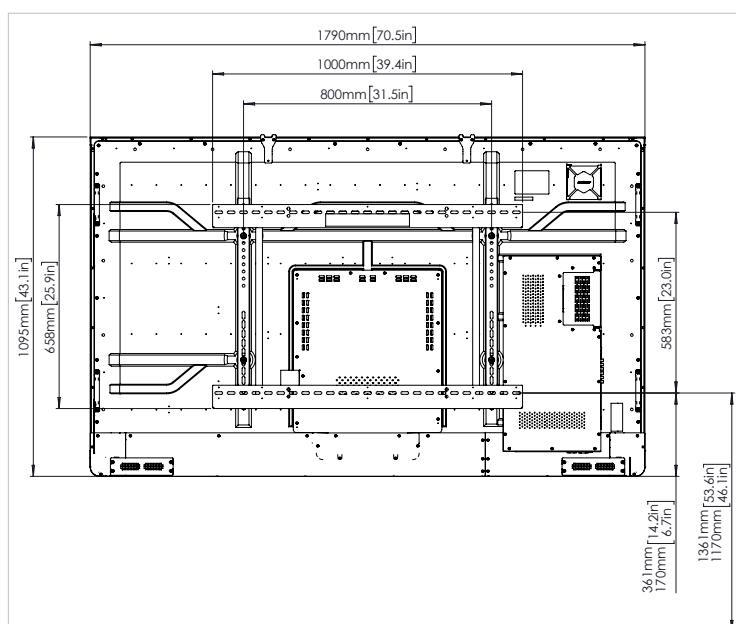

DESSINS TECHNIQUES

75" HD

RÉF	DESCRIPTION	DIMENSIONS
A	DIAGONALE DE L'IMAGE	1 896 mm
B	LARGEUR DE LA ZONE DE L'IMAGE	1 652 mm
C	HAUTEUR DE LA ZONE DE L'IMAGE	930 mm
D	DE HAUT EN BAS DE L'IMAGE	1 111 mm

Avant

Arrière

Côté