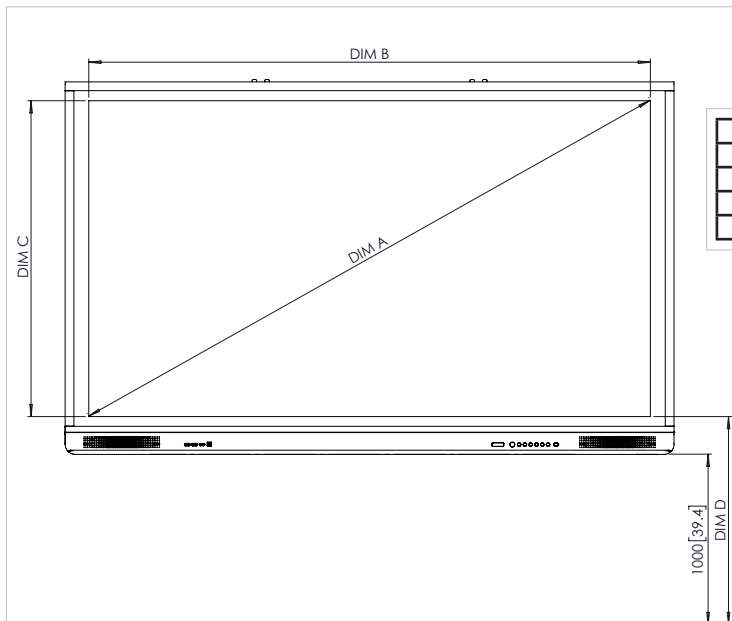

## DESSINS TECHNIQUES

70" HD

RÉF	DESCRIPTION	DIMENSIONS
A	DIAGONALE DE L'IMAGE	1 768 mm
B	LARGEUR DE LA ZONE DE L'IMAGE	1 541 mm
C	HAUTEUR DE LA ZONE DE L'IMAGE	868 mm
D	DE HAUT EN BAS DE L'IMAGE	1 094 mm

## DESSINS TECHNIQUES

75" HD

RÉF	DESCRIPTION	DIMENSIONS
A	DIAGONALE DE L'IMAGE	1 896 mm
B	LARGEUR DE LA ZONE DE L'IMAGE	1 652 mm
C	HAUTEUR DE LA ZONE DE L'IMAGE	930 mm
D	DE HAUT EN BAS DE L'IMAGE	1 111 mm

## DESSINS TECHNIQUES

75" 4K

RÉF	DESCRIPTION	DIMENSIONS
A	DIAGONALE DE L'IMAGE	1 896 mm
B	LARGEUR DE LA ZONE DE L'IMAGE	1 652 mm
C	HAUTEUR DE LA ZONE DE L'IMAGE	930 mm
D	DE HAUT EN BAS DE L'IMAGE	1 111 mm

## DESSINS TECHNIQUES

86" 4K

RÉF	DESCRIPTION	DIMENSIONS
A	DIAGONALE DE L'IMAGE	2 176 mm
B	LARGEUR DE LA ZONE DE L'IMAGE	1 895 mm
C	HAUTEUR DE LA ZONE DE L'IMAGE	1 066 mm
D	DE HAUT EN BAS DE L'IMAGE	1 114 mm