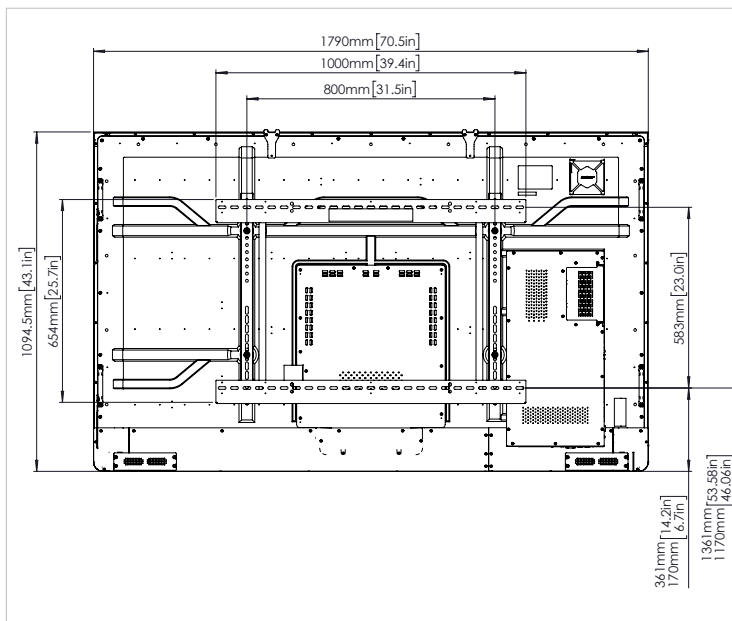

DESSINS TECHNIQUES

75" 4K

RÉF	DESCRIPTION	DIMENSIONS
A	DIAGONALE DE L'IMAGE	1 896 mm
B	LARGEUR DE LA ZONE DE L'IMAGE	1 652 mm
C	HAUTEUR DE LA ZONE DE L'IMAGE	930 mm
D	DE HAUT EN BAS DE L'IMAGE	1 111 mm

Avant

Arrière

Côté