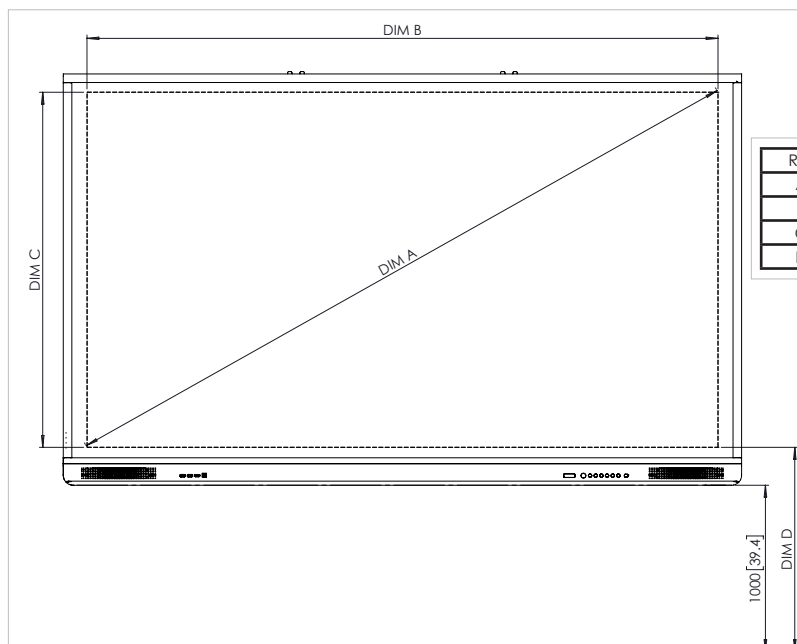

## DESSINS TECHNIQUES

70" HD

RÉF	DESCRIPTION	DIMENSIONS
A	DIAGONALE DE L'IMAGE	1 768 mm
B	LARGEUR DE LA ZONE DE L'IMAGE	1 541 mm
C	HAUTEUR DE LA ZONE DE L'IMAGE	868 mm
D	DE HAUT EN BAS DE L'IMAGE	1 094 mm

## DESSINS TECHNIQUES

75" HD

RÉF	DESCRIPTION	DIMENSIONS
A	DIAGONALE DE L'IMAGE	1 896 mm
B	LARGEUR DE LA ZONE DE L'IMAGE	1 652 mm
C	HAUTEUR DE LA ZONE DE L'IMAGE	930 mm
D	DE HAUT EN BAS DE L'IMAGE	1 111 mm

## DESSINS TECHNIQUES

75" 4K

RÉF	DESCRIPTION	DIMENSIONS
A	DIAGONALE DE L'IMAGE	1 896 mm
B	LARGEUR DE LA ZONE DE L'IMAGE	1 652 mm
C	HAUTEUR DE LA ZONE DE L'IMAGE	930 mm
D	DE HAUT EN BAS DE L'IMAGE	1 111 mm

## DESSINS TECHNIQUES

86" 4K

RÉF	DESCRIPTION	DIMENSIONS
A	DIAGONALE DE L'IMAGE	2 176 mm
B	LARGEUR DE LA ZONE DE L'IMAGE	1 895 mm
C	HAUTEUR DE LA ZONE DE L'IMAGE	1 066 mm
D	DE HAUT EN BAS DE L'IMAGE	1 114 mm