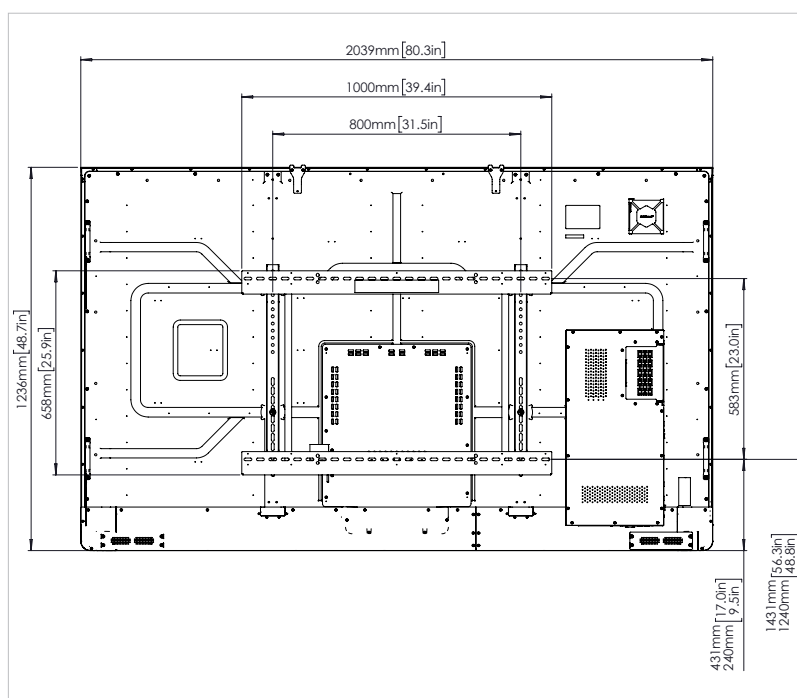

DESSINS TECHNIQUES

86" 4K

RÉF	DESCRIPTION	DIMENSIONS
A	DIAGONALE DE L'IMAGE	2 176 mm
B	LARGEUR DE LA ZONE DE L'IMAGE	1 895 mm
C	HAUTEUR DE LA ZONE DE L'IMAGE	1 066 mm
D	DE HAUT EN BAS DE L'IMAGE	1 114 mm

Avant

Arrière

Côté

ActivPanel v5 SS 03/17 v2 FR

Page 7