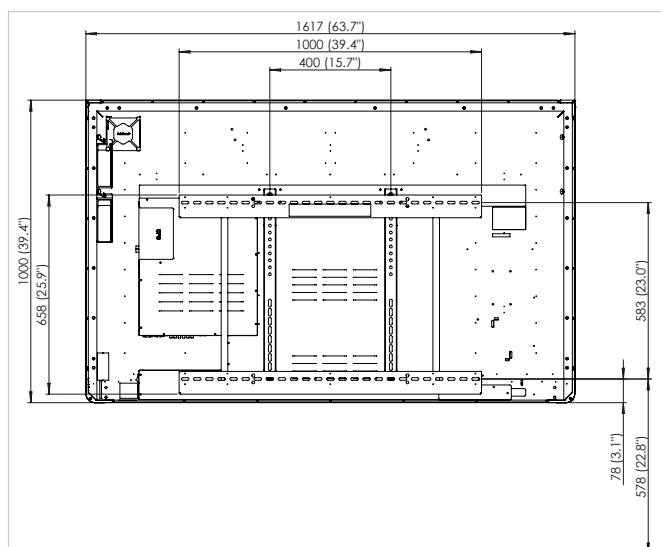

CONFORMITÉ ET CERTIFICATION

Certification réglementaire	CE, FCC, IC, UL, CUL, CB
Certifié Energy Star®	Oui : 70" HD, 75" HD, 75" 4K

GARANTIE

Garantie standard	Garantie pluriannuelle (soumise à enregistrement et en fonction de la région). Pour en savoir plus, rendez-vous sur PrometheanWorld.com/ActivCare.

INSTALLATION

L'ActivPanel comprend un système de montage mural. Ce produit doit être installé par un installateur Promethean entraîné. L'utilisation de composants qui n'ont pas été fournis par Promethean ou qui ne correspondent pas aux spécifications minimales peut nuire aux performances et à la sécurité, et avoir une incidence sur la garantie. Pour en savoir plus, rendez-vous sur Support.PrometheanWorld.com.

SUPPORT TECHNIQUE

Pour tous les produits Promethean, rendez-vous sur Support.PrometheanWorld.com.

SPÉCIFICATIONS TECHNIQUES

	70" HD	75" HD, 75" 4K	86" 4K
Dimensions totales (sans montage)	1 617 x 1 000 x 90 mm	1 790 x 1 095 x 114 mm	2 039 x 1 236 x 115 mm
Dimensions du produit emballé	1 860 x 1 150 x 305 mm	1 923 x 1 195 x 285 mm	2 160 x 1 345 x 320 mm
Poids net	55 kg	60,7 kg	77,8 kg
Poids du produit emballé	78 kg	85 kg	108 kg
Support de fixation murale (Vesa)	4 x M6 ; 400 x 600 mm	4 x M6 ; 800 x 400 mm	4 x M8 ; 800 x 400 mm

DESSINS TECHNIQUES

70" HD

RÉF	DESCRIPTION	DIMENSIONS
A	DIAGONALE DE L'IMAGE	1 768 mm
B	LARGEUR DE LA ZONE DE L'IMAGE	1 541 mm
C	HAUTEUR DE LA ZONE DE L'IMAGE	868 mm
D	DE HAUT EN BAS DE L'IMAGE	1 094 mm

Avant

Arrière

Côté