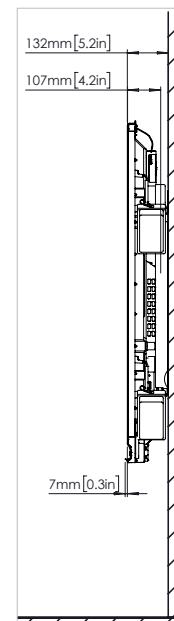

DESSINS TECHNIQUES

75" 4K

RÉF	DESCRIPTION	DIMENSIONS
A	DIAGONALE DE L'IMAGE	1 896 mm
B	LARGEUR DE LA ZONE DE L'IMAGE	1 652 mm
C	HAUTEUR DE LA ZONE DE L'IMAGE	930 mm
D	DE HAUT EN BAS DE L'IMAGE	1 111 mm

Avant

Arrière

Côté