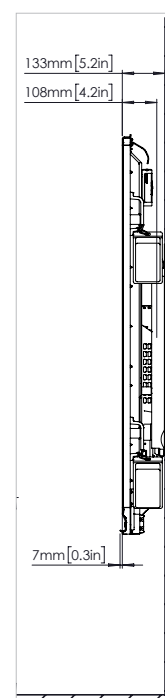

Côté

ActivPanel v5 SS 03/17 v2 FR

Page 7