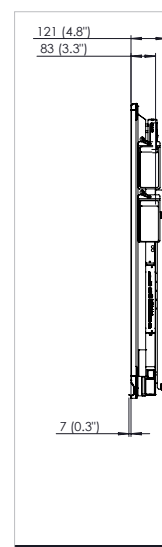

CONFORMITÉ ET CERTIFICATION

Certification réglementaire	CE, FCC, IC, UL, CUL, CB
Certifié Energy Star®	Oui : 70" HD, 75" HD, 75" 4K

GARANTIE

Garantie standard	Garantie pluriannuelle (soumise à enregistrement et en fonction de la région). Pour en savoir plus, rendez-vous sur PrometheanWorld.com/ActivCare.

INSTALLATION

L'ActivPanel comprend un système de montage mural. Ce produit doit être installé par un installateur Promethean entraîné. L'utilisation de composants qui n'ont pas été fournis par Promethean ou qui ne correspondent pas aux spécifications minimales peut nuire aux performances et à la sécurité, et avoir une incidence sur la garantie. Pour en savoir plus, rendez-vous sur Support.PrometheanWorld.com.

SUPPORT TECHNIQUE

Pour tous les produits Promethean, rendez-vous sur Support.PrometheanWorld.com.

SPÉCIFICATIONS TECHNIQUES

	70" HD	75" HD, 75" 4K	86" 4K
Dimensions totales (sans montage)	1 617 x 1 000 x 90 mm	1 790 x 1 095 x 114 mm	2 039 x 1 236 x 115 mm
Dimensions du produit emballé	1 860 x 1 150 x 305 mm	1 923 x 1 195 x 285 mm	2 160 x 1 345 x 320 mm
Poids net	55 kg	60,7 kg	77,8 kg
Poids du produit emballé	78 kg	85 kg	108 kg
Support de fixation murale (Vesa)	4 x M6 ; 400 x 600 mm	4 x M6 ; 800 x 400 mm	4 x M8 ; 800 x 400 mm

DESSINS TECHNIQUES

70" HD

RÉF	DESCRIPTION	DIMENSIONS
A	DIAGONALE DE L'IMAGE	1 768 mm
B	LARGEUR DE LA ZONE DE L'IMAGE	1 541 mm
C	HAUTEUR DE LA ZONE DE L'IMAGE	868 mm
D	DE HAUT EN BAS DE L'IMAGE	1 094 mm

Avant

Arrière

Côté