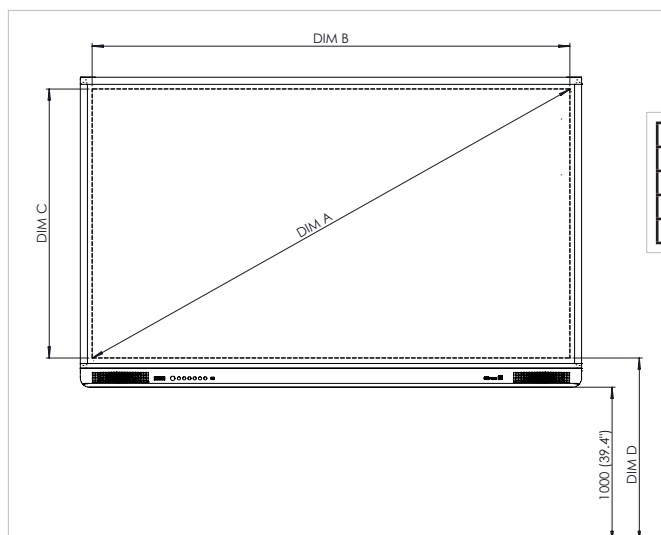

## SPÉCIFICATIONS TECHNIQUES

	70" HD	75" HD, 75" 4K	86" 4K
Dimensions totales (sans montage)	1 617 x 1 000 x 90 mm	1 790 x 1 095 x 114 mm	2 039 x 1 236 x 115 mm
Dimensions du produit emballé	1 860 x 1 150 x 305 mm	1 923 x 1 195 x 285 mm	2 160 x 1 345 x 320 mm
Poids net	55 kg	60,7 kg	77,8 kg
Poids du produit emballé	78 kg	85 kg	108 kg
Support de fixation murale (Vesa)	4 x M6 ; 400 x 600 mm	4 x M6 ; 800 x 400 mm	4 x M8 ; 800 x 400 mm

## DESSINS TECHNIQUES

70" HD

RÉF	DESCRIPTION	DIMENSIONS
A	DIAGONALE DE L'IMAGE	1 768 mm
B	LARGEUR DE LA ZONE DE L'IMAGE	1 541 mm
C	HAUTEUR DE LA ZONE DE L'IMAGE	868 mm
D	DE HAUT EN BAS DE L'IMAGE	1 094 mm

## DESSINS TECHNIQUES

75" HD

RÉF	DESCRIPTION	DIMENSIONS
A	DIAGONALE DE L'IMAGE	1 896 mm
B	LARGEUR DE LA ZONE DE L'IMAGE	1 652 mm
C	HAUTEUR DE LA ZONE DE L'IMAGE	930 mm
D	DE HAUT EN BAS DE L'IMAGE	1 111 mm

## DESSINS TECHNIQUES

75" 4K

RÉF	DESCRIPTION	DIMENSIONS
A	DIAGONALE DE L'IMAGE	1 896 mm
B	LARGEUR DE LA ZONE DE L'IMAGE	1 652 mm
C	HAUTEUR DE LA ZONE DE L'IMAGE	930 mm
D	DE HAUT EN BAS DE L'IMAGE	1 111 mm