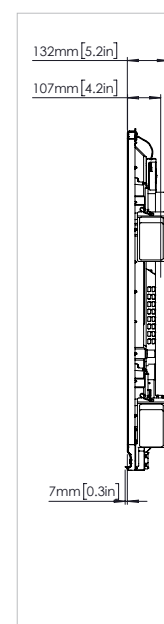

DESSINS TECHNIQUES

75" HD

RÉF	DESCRIPTION	DIMENSIONS
A	DIAGONALE DE L'IMAGE	1 896 mm
B	LARGEUR DE LA ZONE DE L'IMAGE	1 652 mm
C	HAUTEUR DE LA ZONE DE L'IMAGE	930 mm
D	DE HAUT EN BAS DE L'IMAGE	1 111 mm

Avant

Arrière

Côté