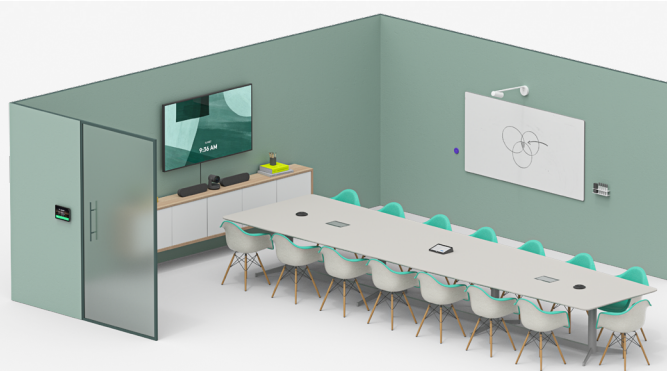

## VIDEOBESPRECHUNGEN FÜR JEDEN RAUM

Verwandeln Sie mit Tap IP und Logitech Raumlösungen ganz einfach Konferenzräume in Räume für Video Collaboration. Beginnen Sie mit vorkonfigurierten Lösungen, die Videobars, Konferenzkameras, Computer und andere Geräte beinhalten. Fügen Sie Planungspanels, digitale Whiteboards und Zubehör hinzu, um die erfolgreiche Zusammenarbeit zu steigern. Weitere Informationen finden Sie unter [logitech.com/room-solutions](https://logitech.com/room-solutions).

### Passend für Räume mit wirklich jedem Schnitt oder jeder Größe

Innerhalb des Raumes oder einfach außerhalb – Logitech Raumlösungen funktionieren mit Partnerplattformen, um für ein nahtloses und einheitliches Meetingerlebnis zu sorgen.