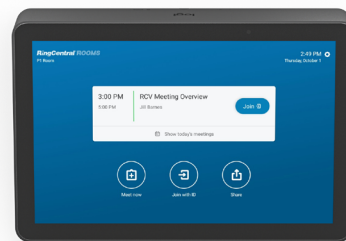

## EINFACHE EINRICHTUNG

- 5 Einzelnes PoE-Kabel:** Ein Kabel sowohl für Strom als auch für Daten ermöglicht eine flexible Platzierung überall im Raum, unabhängig vom Raumsystem und ohne lange Kabelverläufe.
- 6 Ordentliche Kabelführung:** Integrierte Kabelbefestigung und Zugentlastung versteckt das PoE-Kabel komplett innerhalb des Gehäuses und sichert es, um unerwünschten Unterbrechungen vorzubeugen.
- 7 Mehrere Montagemöglichkeiten:** Sichern Sie Tap IP fast überall im Raum mit verfügbaren Tisch-, Erhöhungs- und Wandhalterungen für eine bequeme Platzierung in der Nähe der Teilnehmer im Raum.

Erhöhen Sie den Blickwinkel mit der **Tap Erhöhungshalterung**.

Platzieren sie ihn flach und sicher und befestigen sie ihn mit der **Tap Tischhalterung**.

Sparen Sie Platz am Tisch mit der **Tap Wandhalterung**.

## WÄHLEN SIE IHRE PLATTFORM

Tap IP kann mit führenden Videokonferenzdienstleistern konfiguriert werden, um überall, wo es eingesetzt wird, für ein nahtloses und einheitliches Meetingerlebnis zu sorgen.