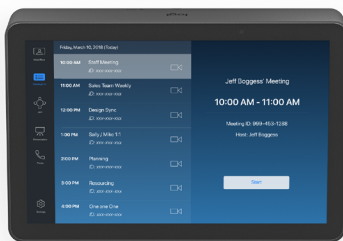

## EINFACHE EINRICHTUNG

- 5 Einzelnes PoE-Kabel:** Ein Kabel sowohl für Strom als auch für Daten ermöglicht eine flexible Platzierung überall im Raum, unabhängig vom Raumsystem und ohne lange Kabelverläufe.
- 6 Ordentliche Kabelführung:** Integrierte Kabelbefestigung und Zugentlastung versteckt das PoE-Kabel komplett innerhalb des Gehäuses und sichert es, um unerwünschten Unterbrechungen vorzubeugen.
- 7 Mehrere Montagemöglichkeiten:** Sichern Sie Tap IP fast überall im Raum mit verfügbaren Tisch-, Erhöhungs- und Wandhalterungen für eine bequeme Platzierung in der Nähe der Teilnehmer im Raum.

Erhöhen Sie den Blickwinkel mit der **Tap Erhöhungshalterung**.

Platzieren sie ihn flach und sicher und befestigen sie ihn mit der **Tap Tischhalterung**.

Sparen Sie Platz am Tisch mit der **Tap Wandhalterung**.

## WÄHLEN SIE IHRE PLATTFORM

Tap IP kann mit führenden Videokonferenzdienstleistern konfiguriert werden, um überall, wo es eingesetzt wird, für ein nahtloses und einheitliches Meetingerlebnis zu sorgen.