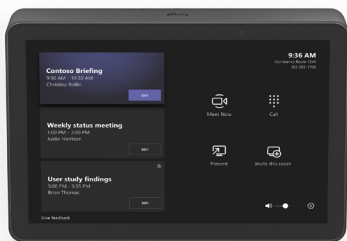

## EINFACHE EINRICHTUNG

- 5 Einzelnes PoE-Kabel:** Ein Kabel sowohl für Strom als auch für Daten ermöglicht eine flexible Platzierung überall im Raum, unabhängig vom Raumsystem und ohne lange Kabelverläufe.
- 6 Ordentliche Kabelführung:** Integrierte Kabelbefestigung und Zugentlastung versteckt das PoE-Kabel komplett innerhalb des Gehäuses und sichert es, um unerwünschten Unterbrechungen vorzubeugen.
- 7 Mehrere Montagemöglichkeiten:** Sichern Sie Tap IP fast überall im Raum mit verfügbaren Tisch-, Erhöhungs- und Wandhalterungen für eine bequeme Platzierung in der Nähe der Teilnehmer im Raum.

Erhöhen Sie den Blickwinkel mit der **Tap Erhöhungshalterung**.

Platzieren sie ihn flach und sicher und befestigen sie ihn mit der **Tap Tischhalterung**.

Sparen Sie Platz am Tisch mit der **Tap Wandhalterung**.

## WÄHLEN SIE IHRE PLATTFORM

Tap IP kann mit führenden Videokonferenzdienstleistern konfiguriert werden, um überall, wo es eingesetzt wird, für ein nahtloses und einheitliches Meetingerlebnis zu sorgen.