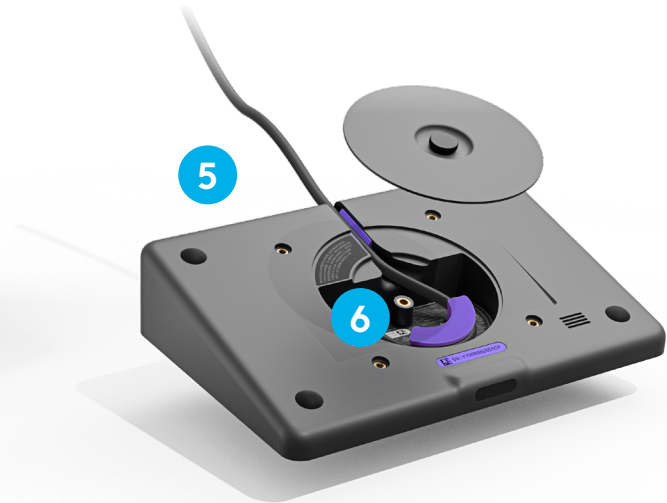

## DATENBLATT LOGITECH TAP IP

Meetings beginnen mit nur einer Berührung mit Logitech Tap IP, einem netzwerkgebundenen Touch-Controller für Logitech Raumlösungen. Mit dem ordentlichen Kabelmanagement und einer Reihe von verfügbaren Halterungen lässt sich Tap IP leicht einrichten und ist immer einsatzbereit.

### TOUCH-CONTROLLER FÜR KONFERENZRÄUME MIT POE-KONNEKTIVITÄT

Logitech Tap IP ist mehr als ein Controller für Konferenzräume. Mit Logitech Tap IP erreichen Sie ein einheitliches und nahtloses Anwendererlebnis über Ihre Einrichtung für Videokonferenzen hinweg.

Dieser spezielle Touch-Controller hat mit einem großen 10,1"-Display und einem flachen, niedrigem Profil genau das richtige Erscheinungsbild. Profitieren Sie von dem einzelnen Power over Ethernet (PoE)-Anschluss und den verschiedenen Montagemöglichkeiten, um den Touch-Controller überall im Raum anzubringen. Beugen Sie dank integrierter Kabelbefestigung und Zugentlastung versehentlichen Unterbrechungen vor und seien Sie versichert, dass jeder Raum für die nächste Videobesprechung bereit ist.

## EINFACHE EINRICHTUNG

- 5 Einzelnes PoE-Kabel:** Ein Kabel sowohl für Strom als auch für Daten ermöglicht eine flexible Platzierung überall im Raum, unabhängig vom Raumsystem und ohne lange Kabelverläufe.
- 6 Ordentliche Kabelführung:** Integrierte Kabelbefestigung und Zugentlastung versteckt das PoE-Kabel komplett innerhalb des Gehäuses und sichert es, um unerwünschten Unterbrechungen vorzubeugen.
- 7 Mehrere Montagemöglichkeiten:** Sichern Sie Tap IP fast überall im Raum mit verfügbaren Tisch-, Erhöhungs- und Wandhalterungen für eine bequeme Platzierung in der Nähe der Teilnehmer im Raum.