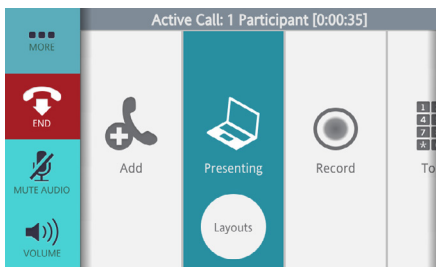

¹ La suscripción a Lifesize Cloud se vende por separado. ² Lifesize Phone HD no es compatible con Lifesize® Icon Flex™.

El Lifesize Phone HD de un vistazo

Muy fácil de usar	La intuitiva interfaz de la pantalla táctil es tan sencilla que todo el mundo puede usarla
Pantalla de inicio personalizable	Botones y zonas horarias personalizables a través de la consola del administrador de Lifesize Cloud ¹
Optimizado para las comunicaciones de vídeo	La sensible pantalla táctil permite gestionar tanto el vídeo como el audio
Manejo simplificado	La IU sensible al contexto reduce el desorden en la pantalla
Voz mejor recogida y más clara	Matriz de micrófono de 360 grados (y Lifesize® Digital MicPod™ opcional) para salas de reuniones de gran tamaño
La mejor frecuencia de respuesta	Sistemas Lifesize Icon: Frecuencia de 90 Hz a 22 kHz para una reproducción natural de la voz
Gestión de cables mejorada	Acceso más fácil y sujeción de cables más efectiva

El smartphone para su sala de conferencias.

Lifesize® Phone™ HD

Conéctese con facilidad

Con el Lifesize Phone HD, puede gestionar las llamadas de vídeo y audio de Lifesize Cloud, así como las conferencias web, haciendo que colaborar con compañeros y socios sea más fácil que nunca. El Lifesize Phone HD cuenta con una intuitiva interfaz de pantalla táctil que es tan sencilla que todo el mundo puede usarla, por lo que cada vez más personas querrán usarla a diario.