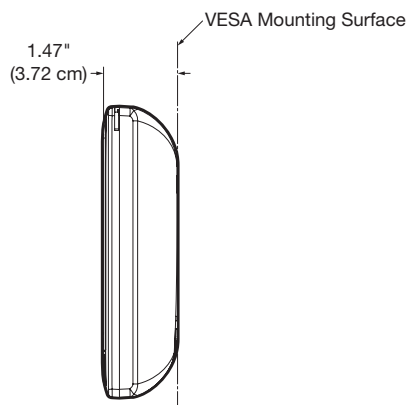

TLP 710TV

Front

Side

Bottom

Side

Side

Rear

For VESA Mount