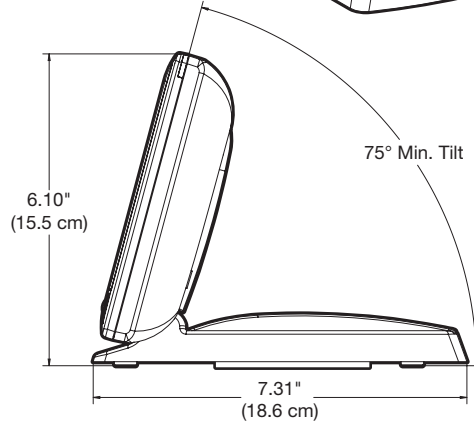

TLP 710TV

Front

Side

Bottom

Side

Side

Rear

For VESA Mount