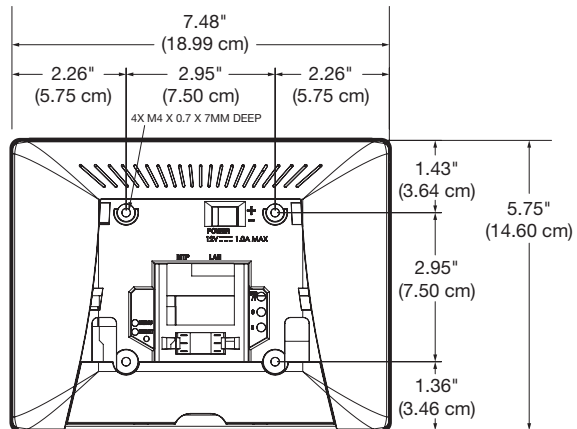

TLP 710TV

Front

Side

Bottom

Side

Side

Rear

For VESA Mount