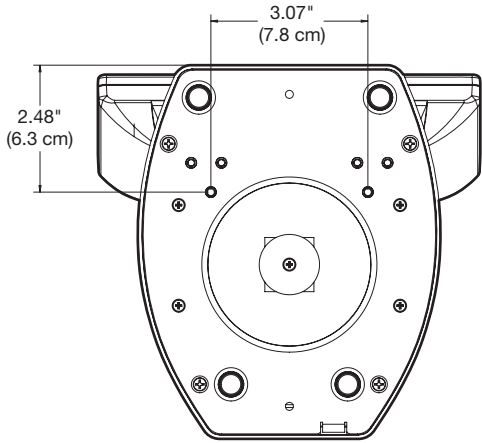

TLP 710TV

Front

Side

Bottom

Side

Side

Rear

For VESA Mount