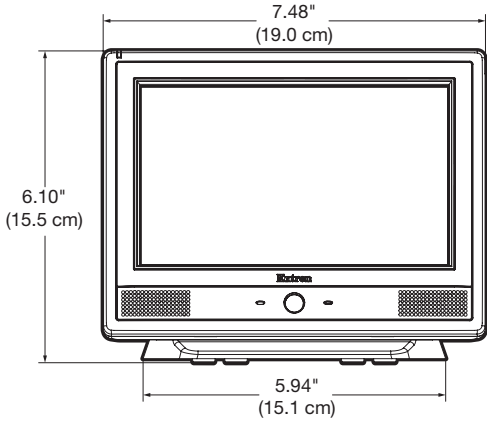

TLP 710TV

Front

Side

Bottom

Side

Side

Rear

For VESA Mount