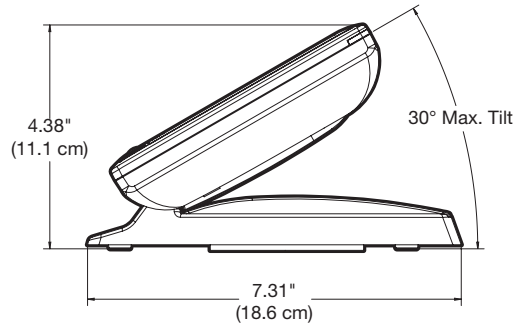

TLP 710TV

Front

Side

Bottom

Side

Side

Rear

For VESA Mount