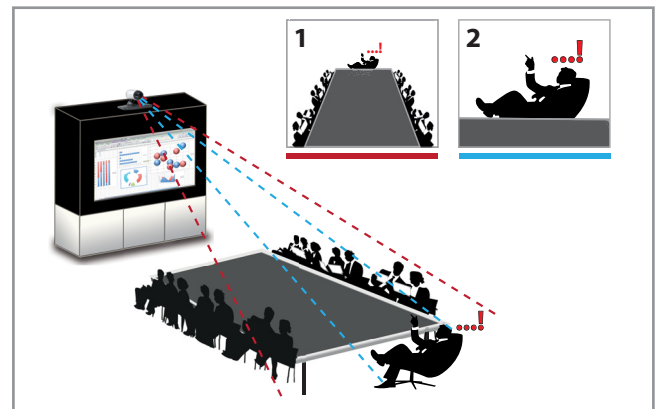

Mit seiner geringen Bautiefe und eleganten Erscheinung – sämtliche technische Komponenten arbeiten unsichtbar und geräuschlos hinter individuell konfigurierbaren 19“-Schüben – lässt sich das LMPS dabei flexibel und unauffällig selbst in anspruchsvoll gestaltete Boardrooms mit bis zu 8 Metern Tiefe integrieren.

LYNC MEDIA PRESENCE SYSTEM 175 (LMPS 175)

TECHNISCHE DETAILS

INTEGRIERTES FULL HD LYNC-VIDEOKONFERENZSYSTEM

Ein professionelles Full HD Videokonferenzsystem garantiert die hochauflösende Wiedergabe qualitativ hochwertiger Datensignale und Videobilder. Die nahezu unsichtbar integrierte Kamera sorgt für die kristallklare Aufnahmen und ermöglicht eine freie und natürliche Kommunikation mit Ihren Gesprächspartnern. Weitere Kameraoptionen verfeinern Ihr Videokonferenz-Erlebnis zusätzlich.

KAMERAS (OPTIONAL)

SpeakerTrack Kamera

Die optionale SpeakerTrack-Kamera erfasst die aktiven Sprecher nacheinander, indem sie spezielle Funktionen Gesichts- und Stimmuster auswertet, und zeigt diese automatisch im Vollbild. Somit wird es deutlich leichter, sich auf den aktuellen beitragenden Teilnehmer zu konzentrieren und verhindert gleichzeitig, dass entweder einige Teilnehmer nicht oder zu klein auf dem Bildschirm zu sehen sind.

Präsentationskamera

Bei einem klassischen Videokonferenzsystem sind die Kameras auf die Teilnehmer vor den Displays gerichtet und können auch nur diese erfassen. Die optionale Präsentations-Kamera sorgt nun dafür, dass auch der am Touch-Display Präsentierende dauerhaft erfasst wird und somit während einer Videokonferenz für alle Teilnehmer sichtbar ist. Ein zusätzlicher Vorteil dieser Option ist, dass man über ein optionales Aufzeichnungs- und Streamingprodukt die Präsentation aufnehmen und mit Anderen teilen kann.