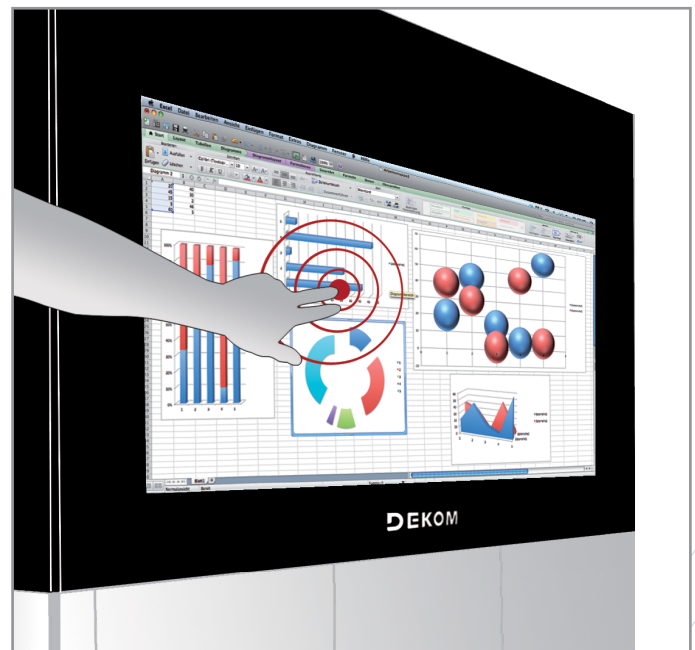

Sie möchten mehr über das MPS erfahren?
Scannen Sie einfach den QR Code ein.

LYNC MEDIA PRESENCE SYSTEM 175 (LMPS 175)

TECHNISCHE DETAILS

LYNC

Unternehmen und Nutzer brauchen heute Kommunikationstools, die ihnen die Arbeit erleichtern und überall und jederzeit verfügbar sind. Microsoft bietet mit seiner arbeitsplatzgebundenen Unified Communications-Lösung Lync 2013 eine einheitliche Benutzeroberfläche, die Sprachkommunikation, Instant Messaging, interaktives Content Sharing sowie Audio-, Video- und Webkonferenzen zu einem umfassenden Produkt vereint. Mit dem LMPS, der Lync-Version und unseres preisgekrönten Media Presence System, holen Sie sich dieses vom Arbeitsplatz gewohnte Nutzererlebnis nun auch in den Konferenzraum: Es bietet eine noch einfachere Handhabung – und mehr Möglichkeiten bei der Zusammenarbeit mit Kunden, Partnern und Kollegen.

FULL HD TOUCH-DISPLAY

Die intuitive Oberfläche des 75" Full HD Touch-Display lässt Sie jederzeit mit Ihrem Team in Echtzeit zusammenarbeiten, Dokumente kommentieren, andere Besprechungsteilnehmer mittels Remotezugriff an Ihrer Bildschirmansicht teilhaben u.v.m. Die patentierte Touch- und Kameratechnologie ermöglicht es dabei, nahtlos zwischen dem Schreiben mit einem Stift und dem „Ausradieren“ mit der Handfläche hin- und herzuwechseln – um etwa Gesprächsnotizen aufzuzeichnen und sie anderen Teilnehmern per E-Mail zuzustellen, sobald die Sitzung beendet ist. Bildschirminhalte lassen sich darüber hinaus unabhängig von Signalquelle, Auflösung und Applikation jederzeit nicht nur standalone anzeigen, sondern auch direkt in Videokonferenzen schalten.