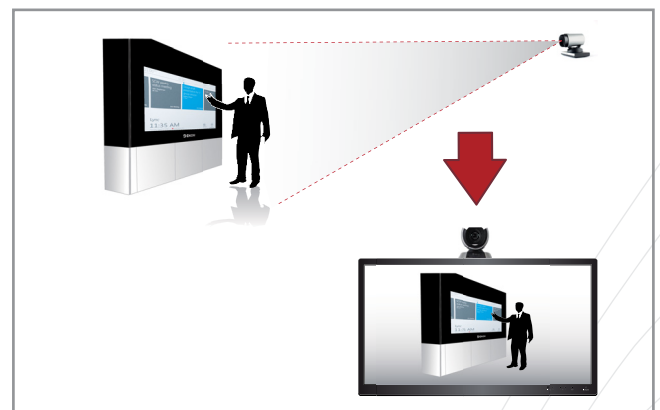

LYNC MEDIA PRESENCE SYSTEM 175 (LMPS 175)

TECHNISCHE DETAILS

INTEGRIERTES FULL HD LYNC-VIDEOKONFERENZSYSTEM

Ein professionelles Full HD Videokonferenzsystem garantiert die hochauflösende Wiedergabe qualitativ hochwertiger Datensignale und Videobilder. Die nahezu unsichtbar integrierte Kamera sorgt für die kristallklare Aufnahmen und ermöglicht eine freie und natürliche Kommunikation mit Ihren Gesprächspartnern. Weitere Kameraoptionen verfeinern Ihr Videokonferenz-Erlebnis zusätzlich.

KAMERAS (OPTIONAL)

SpeakerTrack Kamera

Die optionale SpeakerTrack-Kamera erfasst die aktiven Sprecher nacheinander, indem sie spezielle Funktionen Gesichts- und Stimmuster auswertet, und zeigt diese automatisch im Vollbild. Somit wird es deutlich leichter, sich auf den aktuellen beitragenden Teilnehmer zu konzentrieren und verhindert gleichzeitig, dass entweder einige Teilnehmer nicht oder zu klein auf dem Bildschirm zu sehen sind.

Präsentationskamera

Bei einem klassischen Videokonferenzsystem sind die Kameras auf die Teilnehmer vor den Displays gerichtet und können auch nur diese erfassen. Die optionale Präsentations-Kamera sorgt nun dafür, dass auch der am Touch-Display Präsentierende dauerhaft erfasst wird und somit während einer Videokonferenz für alle Teilnehmer sichtbar ist. Ein zusätzlicher Vorteil dieser Option ist, dass man über ein optionales Aufzeichnungs- und Streamingprodukt die Präsentation aufnehmen und mit Anderen teilen kann.