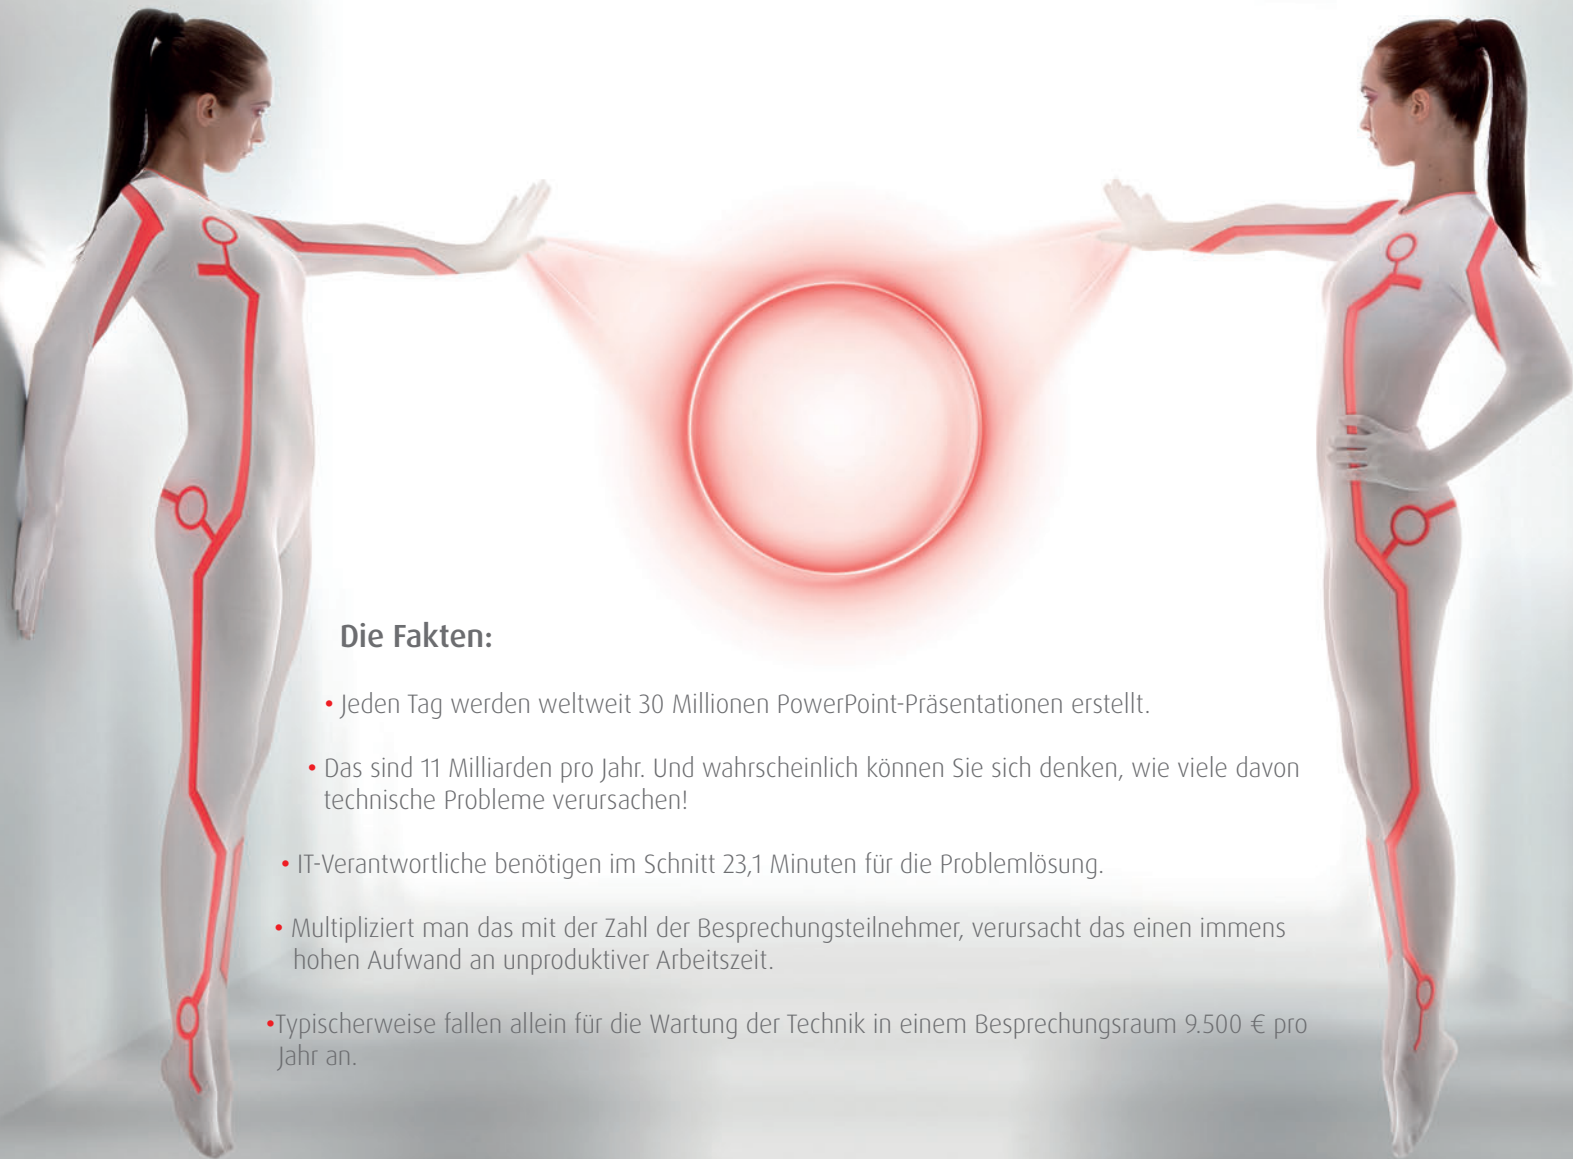

Teilen Sie Ihre Gedanken ... und Ihren Bildschirminhalt

Der ClickShare Button ermöglicht dem Besprechungsteilnehmer, seinen Bildschirminhalt mit einem einfachen Klick im Großbild zu zeigen. Jeder einzelne Teilnehmer kann einen ClickShare Button an seinen Laptop anschließen und den Inhalt per Klick zeigen. Bis zu vier Laptops können gleichzeitig im Großbild dargestellt werden. Zum Ein- und Ausblenden des eigenen Bildschirms wird einfach nur der ClickShare Button gedrückt. Zum Umschalten des eigenen Bildschirms auf Vollbild wird der ClickShare Button einige Sekunden lang gedrückt, somit werden die anderen aktiven Teilnehmer ausgeblendet.

So wird eine echte Zusammenarbeit möglich – Besprechungen erhalten eine ganz neue Dynamik.

Immer die richtige Auflösung

Wenn Sie einen ClickShare Button an Ihren Laptop anschließen, ändert sich Ihre Bildschirmauflösung nicht. Jetzt ist Schluss mit Problemen wegen falscher Auflösung und falschem Seitenverhältnis. Der intelligente Ansatz von ClickShare stellt sicher, dass die bestmögliche Auflösung unter Berücksichtigung der angeschlossenen Geräte verwendet wird.