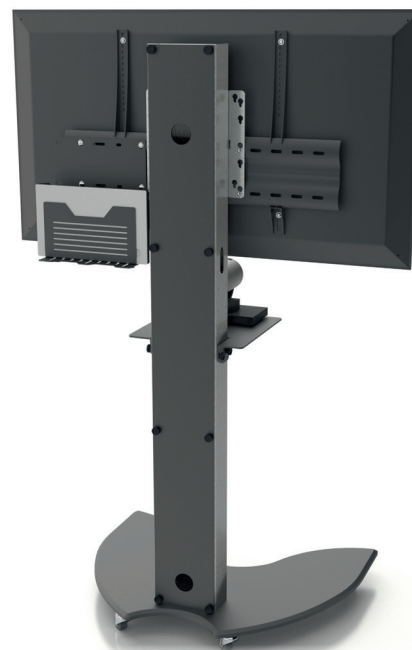

L'EASYX est un meuble support affichage et vidéoconférence pour un écran de 32 à 55 pouces.

### CARACTÉRISTIQUES

- Socle acier finition en noir sablé sur roulettes forte charge (ø 35 mm pré-montées)
- Colonne finition inox brossé permettant l'intégration des câbles, multiprise & petits périphériques avec habillage arrière en plexi noir satiné & un accès facile par vis moletées. Dimensions (h x l x p) : 1490 x 170 x 70 mm
- Axe écran réglable de 1300 mm à 1500 mm du sol
- Support écran universel 600 x 400 mm (200 x 200 mm, 300 x 300 mm, 400 x 400 mm, 600 x 400 mm)
- Dimensions (l x p x h) & poids : 760 x 650 x 1490 mm - 52 kg
- Poids maximum de l'écran : 55 kg

### OPTIONS

- Tablette petit format pour périphériques et caméras tous constructeurs avec une surface utile de : 300 mm (l) x 230 mm (p) - Réf : AX0011
- Tablette grand format pour périphériques et codec avec une surface utile de 450 mm (l) x 300 mm (p) Réf : AX0012
- Support caméra tous constructeurs à positionner au-dessus de l'écran - Réf : Scuv3
- Support codec universel à positionner à l'arrière de l'écran - Réf : Scuv12

### RÉFÉRENCE

- EASYX SE 32/55" (Simple Écran)