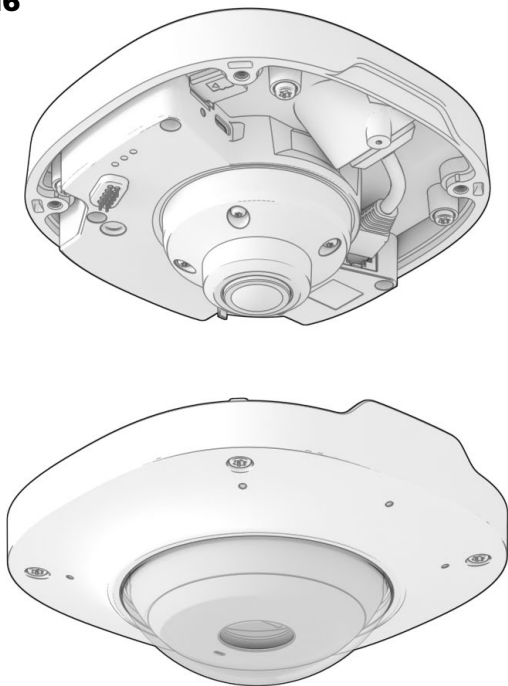

AVA  
**360**

Mounting guide

Choose the appropriate screw and anchor for your ceiling or wall. The proposed screw and anchor are a good choice for mounting to concrete or brick.  
/ Elija el tornillo y el anclaje adecuados para su techo o muro. El tornillo y el anclaje recomendados son buenas opciones para el montaje en hormigón o ladrillo.

**1**

**2**

**3**

**4A**

**4B**

The camera is powered over Ethernet.

/ La cámara funciona a través de cable Ethernet.

5

6

7

8

9

10

16

17

18