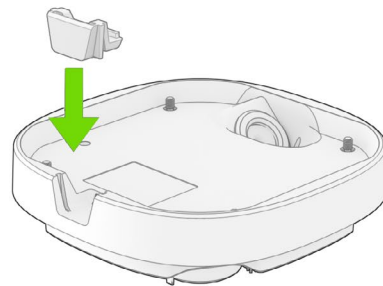

AVA  
**360**

Mounting guide

Choose the appropriate screw and anchor for your ceiling or wall. The proposed screw and anchor are a good choice for mounting to concrete or brick.  
/ Elija el tornillo y el anclaje adecuados para su techo o muro. El tornillo y el anclaje recomendados son buenas opciones para el montaje en hormigón o ladrillo.

**1**

**2**

**3**

**4A**

**4B**

The camera is powered over Ethernet.

/ La cámara funciona a través de cable Ethernet.

5