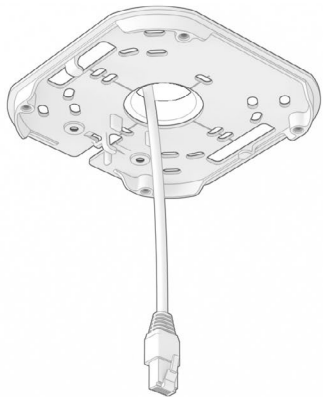

AVA  
**360**

Mounting guide

Choose the appropriate screw and anchor for your ceiling or wall. The proposed screw and anchor are a good choice for mounting to concrete or brick.  
/ Elija el tornillo y el anclaje adecuados para su techo o muro. El tornillo y el anclaje recomendados son buenas opciones para el montaje en hormigón o ladrillo.

**1**

**2**

**3**

**4A**

**4B**

The camera is powered over Ethernet.

/ La cámara funciona a través de cable Ethernet.

5