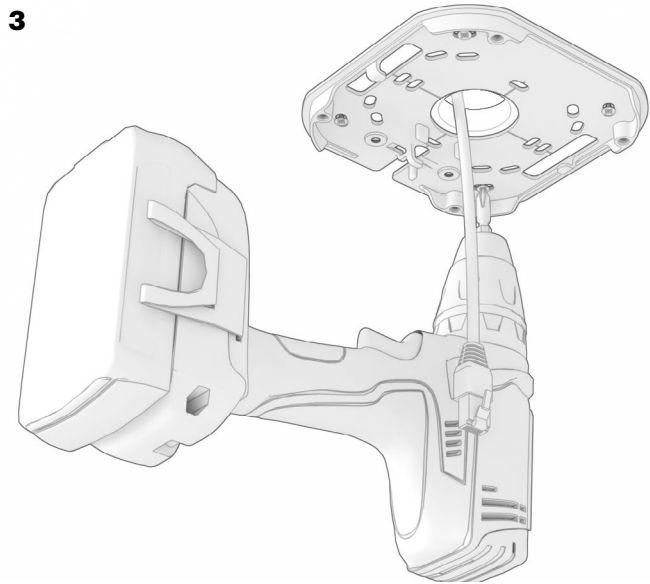

AVA  
**360**

Mounting guide

Choose the appropriate screw and anchor for your ceiling or wall. The proposed screw and anchor are a good choice for mounting to concrete or brick.  
/ Elija el tornillo y el anclaje adecuados para su techo o muro. El tornillo y el anclaje recomendados son buenas opciones para el montaje en hormigón o ladrillo.

**1**

**2**

**3**

**4A**

**4B**

The camera is powered over Ethernet.

/ La cámara funciona a través de cable Ethernet.

5