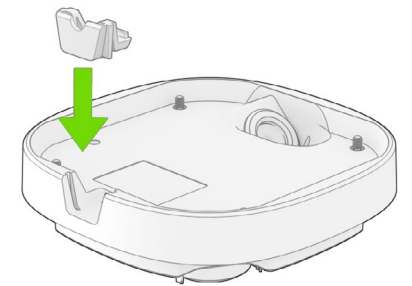

AVA  
**360**

Mounting guide

Choose the appropriate screw and anchor for your ceiling or wall. The proposed screw and anchor are a good choice for mounting to concrete or brick.  
/ Elija el tornillo y el anclaje adecuados para su techo o muro. El tornillo y el anclaje recomendados son buenas opciones para el montaje en hormigón o ladrillo.

**1**

**2**

**3**

**4A**

**4B**

The camera is powered over Ethernet.

/ La cámara funciona a través de cable Ethernet.

5