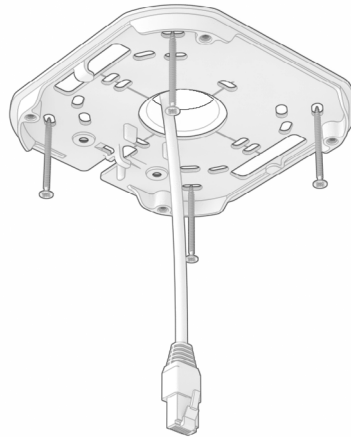

AVA  
**360**

Mounting guide

Choose the appropriate screw and anchor for your ceiling or wall. The proposed screw and anchor are a good choice for mounting to concrete or brick.  
/ Elija el tornillo y el anclaje adecuados para su techo o muro. El tornillo y el anclaje recomendados son buenas opciones para el montaje en hormigón o ladrillo.

**1**

**2**

**3**

**4A**

**4B**

The camera is powered over Ethernet.

/ La cámara funciona a través de cable Ethernet.

5