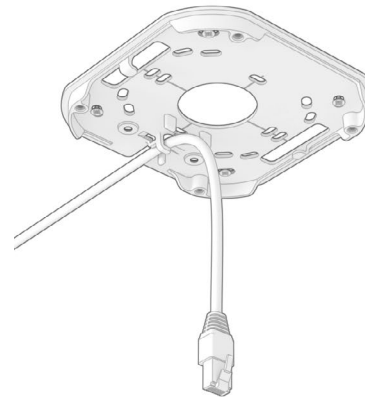

AVA  
**360**

Mounting guide

Choose the appropriate screw and anchor for your ceiling or wall. The proposed screw and anchor are a good choice for mounting to concrete or brick.  
/ Elija el tornillo y el anclaje adecuados para su techo o muro. El tornillo y el anclaje recomendados son buenas opciones para el montaje en hormigón o ladrillo.

**1**

**2**

**3**

**4A**

**4B**

The camera is powered over Ethernet.

/ La cámara funciona a través de cable Ethernet.

5