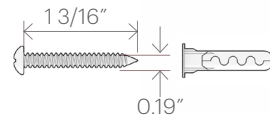

Choose the appropriate screw and anchor for your ceiling or wall. The proposed screw and anchor are a good choice for mounting to concrete or brick.
/ Elija el tornillo y el anclaje adecuados para su techo o muro. El tornillo y el anclaje recomendados son buenas opciones para el montaje en hormigón o ladrillo.

1

2

3

4A

4B