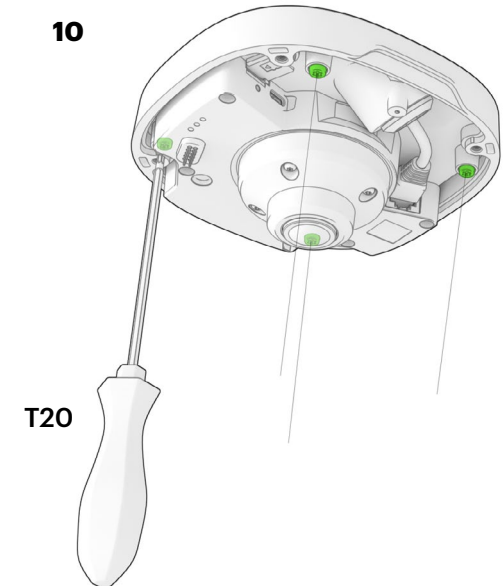

AVA  
**360**

Mounting guide

Choose the appropriate screw and anchor for your ceiling or wall. The proposed screw and anchor are a good choice for mounting to concrete or brick.  
/ Elija el tornillo y el anclaje adecuados para su techo o muro. El tornillo y el anclaje recomendados son buenas opciones para el montaje en hormigón o ladrillo.

**1**

**2**

**3**

**4A**

**4B**

The camera is powered over Ethernet.

/ La cámara funciona a través de cable Ethernet.

5

6

7

8

9

10

16

17

18