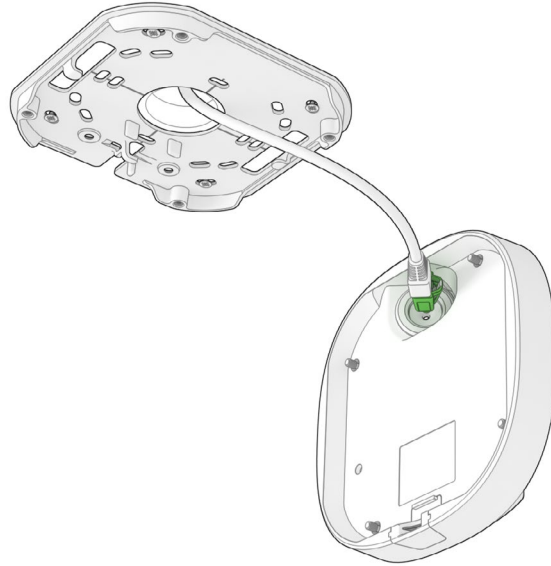

The camera is powered over Ethernet.

/ La cámara funciona a través de cable Ethernet.

5

6

7

8

9

10