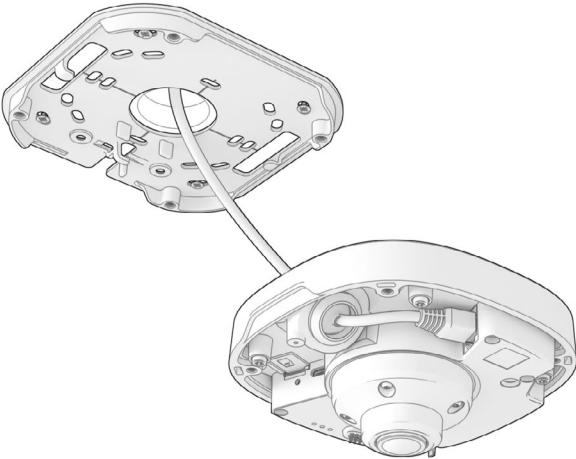

AVA  
**360**

Mounting guide

Choose the appropriate screw and anchor for your ceiling or wall. The proposed screw and anchor are a good choice for mounting to concrete or brick.  
/ Elija el tornillo y el anclaje adecuados para su techo o muro. El tornillo y el anclaje recomendados son buenas opciones para el montaje en hormigón o ladrillo.

**1**

**2**

**3**

**4A**

**4B**

The camera is powered over Ethernet.

/ La cámara funciona a través de cable Ethernet.

5

6

7

8

9

10

16

17

18