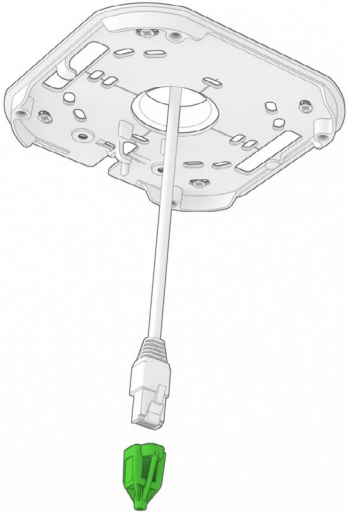

AVA  
**360**

Mounting guide

Choose the appropriate screw and anchor for your ceiling or wall. The proposed screw and anchor are a good choice for mounting to concrete or brick.  
/ Elija el tornillo y el anclaje adecuados para su techo o muro. El tornillo y el anclaje recomendados son buenas opciones para el montaje en hormigón o ladrillo.

**1**

**2**

**3**

**4A**

**4B**

The camera is powered over Ethernet.

/ La cámara funciona a través de cable Ethernet.

5