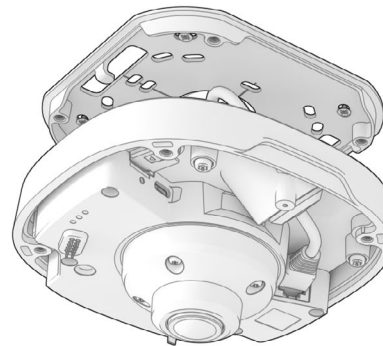

AVA  
**360**

Mounting guide

Choose the appropriate screw and anchor for your ceiling or wall. The proposed screw and anchor are a good choice for mounting to concrete or brick.  
/ Elija el tornillo y el anclaje adecuados para su techo o muro. El tornillo y el anclaje recomendados son buenas opciones para el montaje en hormigón o ladrillo.

6

7

8

9

10

16

17

18