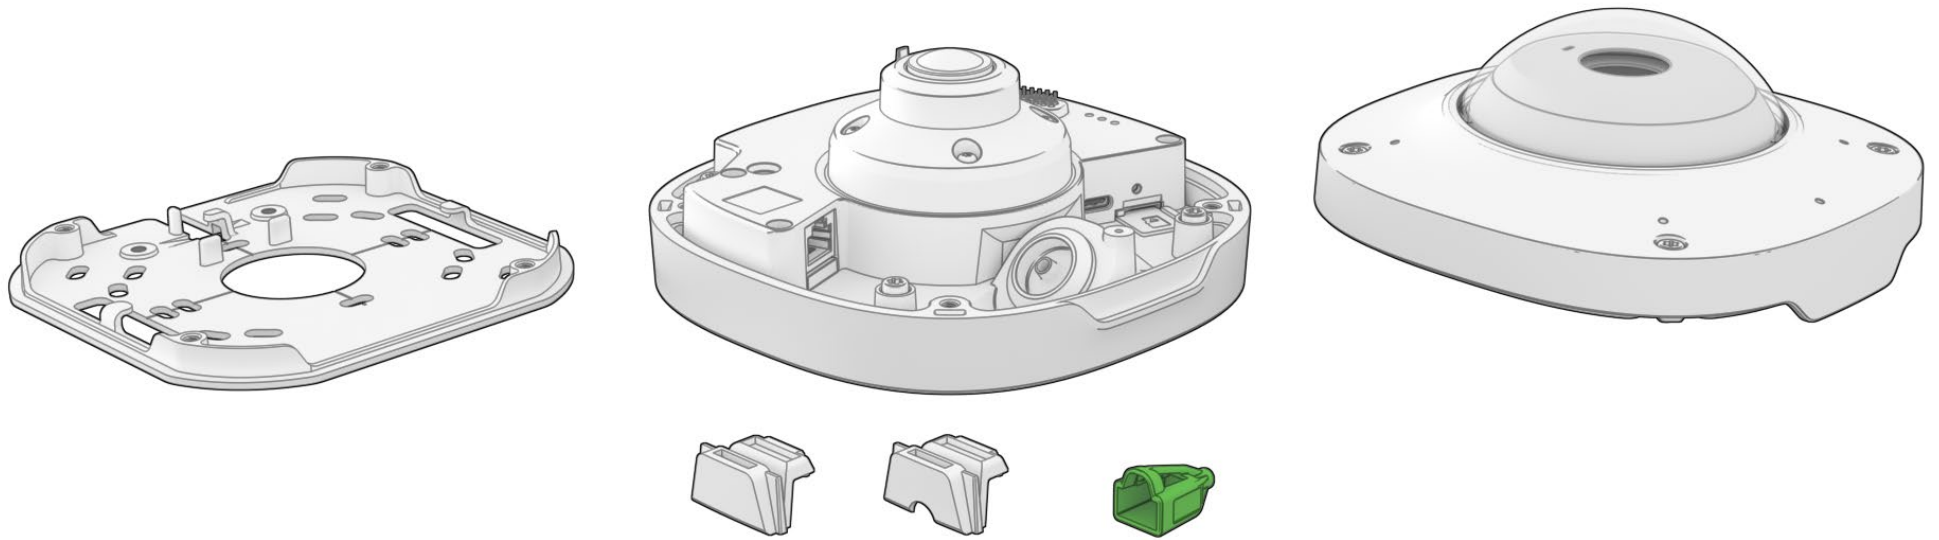

AVA  
**360**

Mounting guide

Choose the appropriate screw and anchor for your ceiling or wall. The proposed screw and anchor are a good choice for mounting to concrete or brick.  
/ Elija el tornillo y el anclaje adecuados para su techo o muro. El tornillo y el anclaje recomendados son buenas opciones para el montaje en hormigón o ladrillo.

**1**

**2**

**3**

**4A**

**4B**

The camera is powered over Ethernet.

/ La cámara funciona a través de cable Ethernet.

5