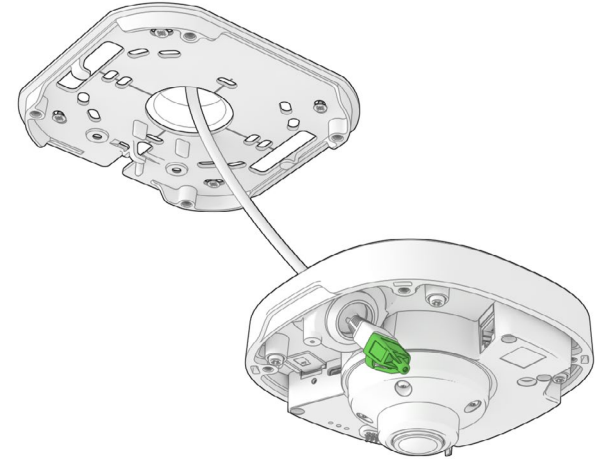

The camera is powered over Ethernet.

/ La cámara funciona a través de cable Ethernet.

5

6

7

8

9

10